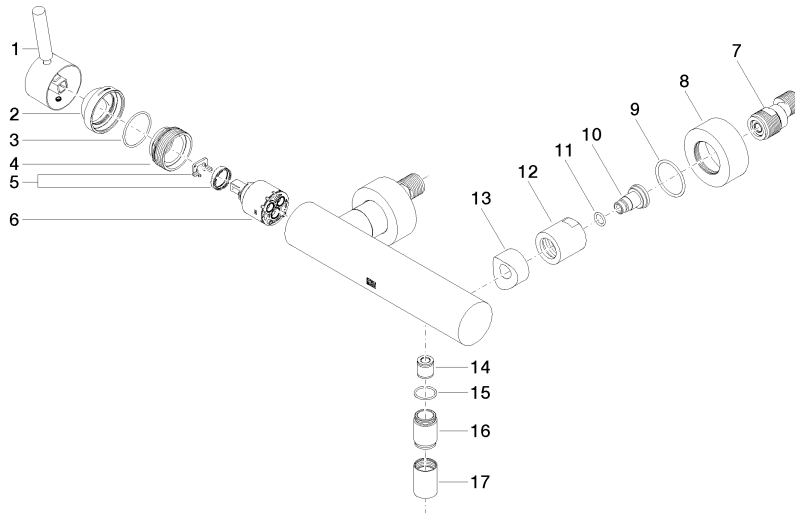

META Miscelatore monocomando doccia montaggio a muro - Light Gold spazzolato

META

33 300 660

- uscita doccetta 3/8"
- rosette scorrevoli Ø 60 mm
- ingresso 1/2"
- Interasse 150 mm ± 15 mm

Sistema di sicurezza antiriflusso.

33 300 660
mm [inches]

Diagramma di portata

Certificati

LGA_29688.

33 300 660
Parts for other
finishes can be found
here: Cromato

Elenco delle parti di ricambio

| N. | Codice articolo | Denominazione | Quantità necessaria | Tempo di produzione |
|----|--------------------|------------------------|---------------------|---------------------|
| 1 | 90 20 66 007 00-27 | manopola | 1 | 30 |
| 2 | 09 28 30 032-27 | copertura | 1 | 60 |
| 3 | 09 14 10 102 90 | guarnizione | 1 | 2 |
| 4 | 09 24 04 296 90 | dado | 1 | 2 |
| 5 | 90 28 10 148 00 90 | accessori | 1 | 2 |
| 6 | 90 15 05 064 00 90 | cartuccia | 1 | 2 |
| 7 | 04 11 04 030 00 90 | attacco | 2 | 2 |
| 8 | 09 27 62 004-27 | rosetta | 2 | 60 |
| 9 | 09 14 10 119 90 | guarnizione | 2 | 2 |
| 10 | 09 29 05 005 20 90 | ugello | 2 | 60 |
| 11 | 09 14 10 008 90 | guarnizione | 2 | 2 |
| 12 | 09 23 10 048-27 | dado | 2 | 60 |
| 13 | 09 18 40 059-27 | bussola | 2 | 60 |
| 14 | 90 23 01 141 00 90 | valvola di non ritorno | 1 | 2 |
| 15 | 90 14 10 032 00 90 | guarnizione | 1 | 2 |
| 16 | 09 24 03 115 20-27 | ugello | 1 | 60 |
| 17 | 90 21 02 069 00-27 | copertura | 1 | 30 |