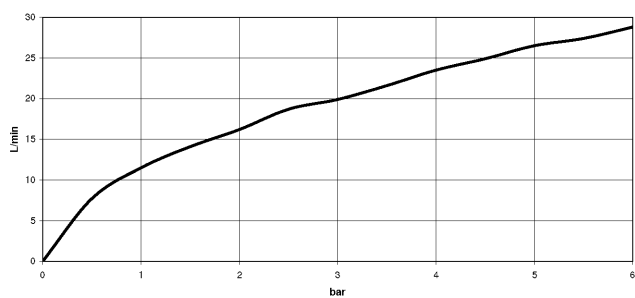

33 300 660
mm [inches]

Diagramma di portata

Certificati

LGA_29688.

33 300 660
Parts for other
finishes can be found
here: Cromato

Elenco delle parti di ricambio

| N. | Codice articolo | Denominazione | Quantità necessaria | Tempo di produzione |
|----|--------------------|------------------------|---------------------|---------------------|
| 1 | 90 20 66 007 00-27 | manopola | 1 | 30 |
| 2 | 09 28 30 032-27 | copertura | 1 | 60 |
| 3 | 09 14 10 102 90 | guarnizione | 1 | 2 |
| 4 | 09 24 04 296 90 | dado | 1 | 2 |
| 5 | 90 28 10 148 00 90 | accessori | 1 | 2 |
| 6 | 90 15 05 064 00 90 | cartuccia | 1 | 2 |
| 7 | 04 11 04 030 00 90 | attacco | 2 | 2 |
| 8 | 09 27 62 004-27 | rosetta | 2 | 60 |
| 9 | 09 14 10 119 90 | guarnizione | 2 | 2 |
| 10 | 09 29 05 005 20 90 | ugello | 2 | 60 |
| 11 | 09 14 10 008 90 | guarnizione | 2 | 2 |
| 12 | 09 23 10 048-27 | dado | 2 | 60 |
| 13 | 09 18 40 059-27 | bussola | 2 | 60 |
| 14 | 90 23 01 141 00 90 | valvola di non ritorno | 1 | 2 |
| 15 | 90 14 10 032 00 90 | guarnizione | 1 | 2 |
| 16 | 09 24 03 115 20-27 | ugello | 1 | 60 |
| 17 | 90 21 02 069 00-27 | copertura | 1 | 30 |