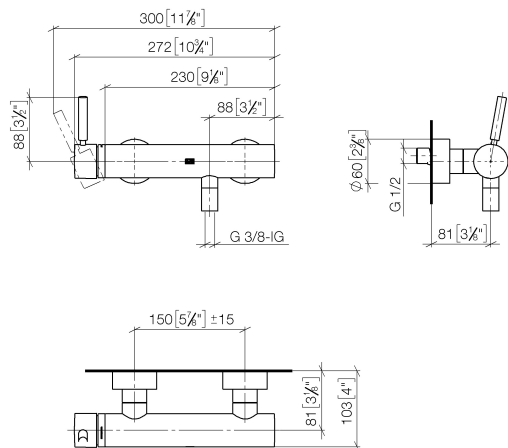

META Miscelatore monocomando doccia montaggio a muro - Light Gold spazzolato

META

33 300 660

- uscita doccetta 3/8"
- rosette scorrevoli Ø 60 mm
- ingresso 1/2"
- Interasse 150 mm ± 15 mm

Sistema di sicurezza antiriflusso.

33 300 660
mm [inches]

Diagramma di portata

Certificati

LGA_29688.

33 300 660
Parts for other
finishes can be found
here: Cromato

Elenco delle parti di ricambio

| N. | Codice articolo | Denominazione | Quantità necessaria | Tempo di produzione |
|----|--------------------|------------------------|---------------------|---------------------|
| 1 | 90 20 66 007 00-27 | manopola | 1 | 30 |
| 2 | 09 28 30 032-27 | copertura | 1 | 60 |
| 3 | 09 14 10 102 90 | guarnizione | 1 | 2 |
| 4 | 09 24 04 296 90 | dado | 1 | 2 |
| 5 | 90 28 10 148 00 90 | accessori | 1 | 2 |
| 6 | 90 15 05 064 00 90 | cartuccia | 1 | 2 |
| 7 | 04 11 04 030 00 90 | attacco | 2 | 2 |
| 8 | 09 27 62 004-27 | rosetta | 2 | 60 |
| 9 | 09 14 10 119 90 | guarnizione | 2 | 2 |
| 10 | 09 29 05 005 20 90 | ugello | 2 | 60 |
| 11 | 09 14 10 008 90 | guarnizione | 2 | 2 |
| 12 | 09 23 10 048-27 | dado | 2 | 60 |
| 13 | 09 18 40 059-27 | bussola | 2 | 60 |
| 14 | 90 23 01 141 00 90 | valvola di non ritorno | 1 | 2 |
| 15 | 90 14 10 032 00 90 | guarnizione | 1 | 2 |
| 16 | 09 24 03 115 20-27 | ugello | 1 | 60 |
| 17 | 90 21 02 069 00-27 | copertura | 1 | 30 |